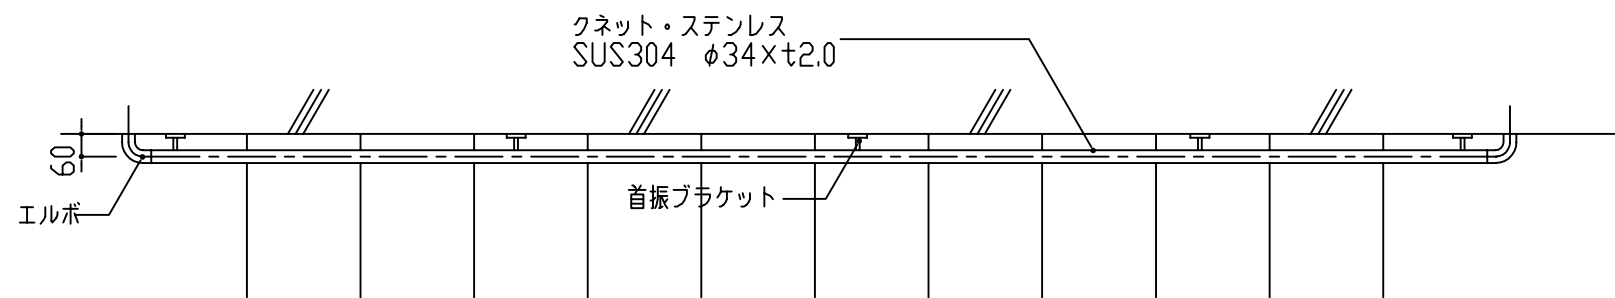

# Kicクネット 壁付型 (4M)

Scale:1:20

側面図 S=1/20

プラグジョイント S=1/2

平面図 S=1/20

KAWANO 株式会社カワノ	三角法	承認	検図	設計製図
	縮尺 1/20			小柳
作成年月日 2016年6月22日	図面名称	取付図	品番	KIC-STAND
分類 屋外手摺	品名	KICUNETTO-SUS-4M	図番	