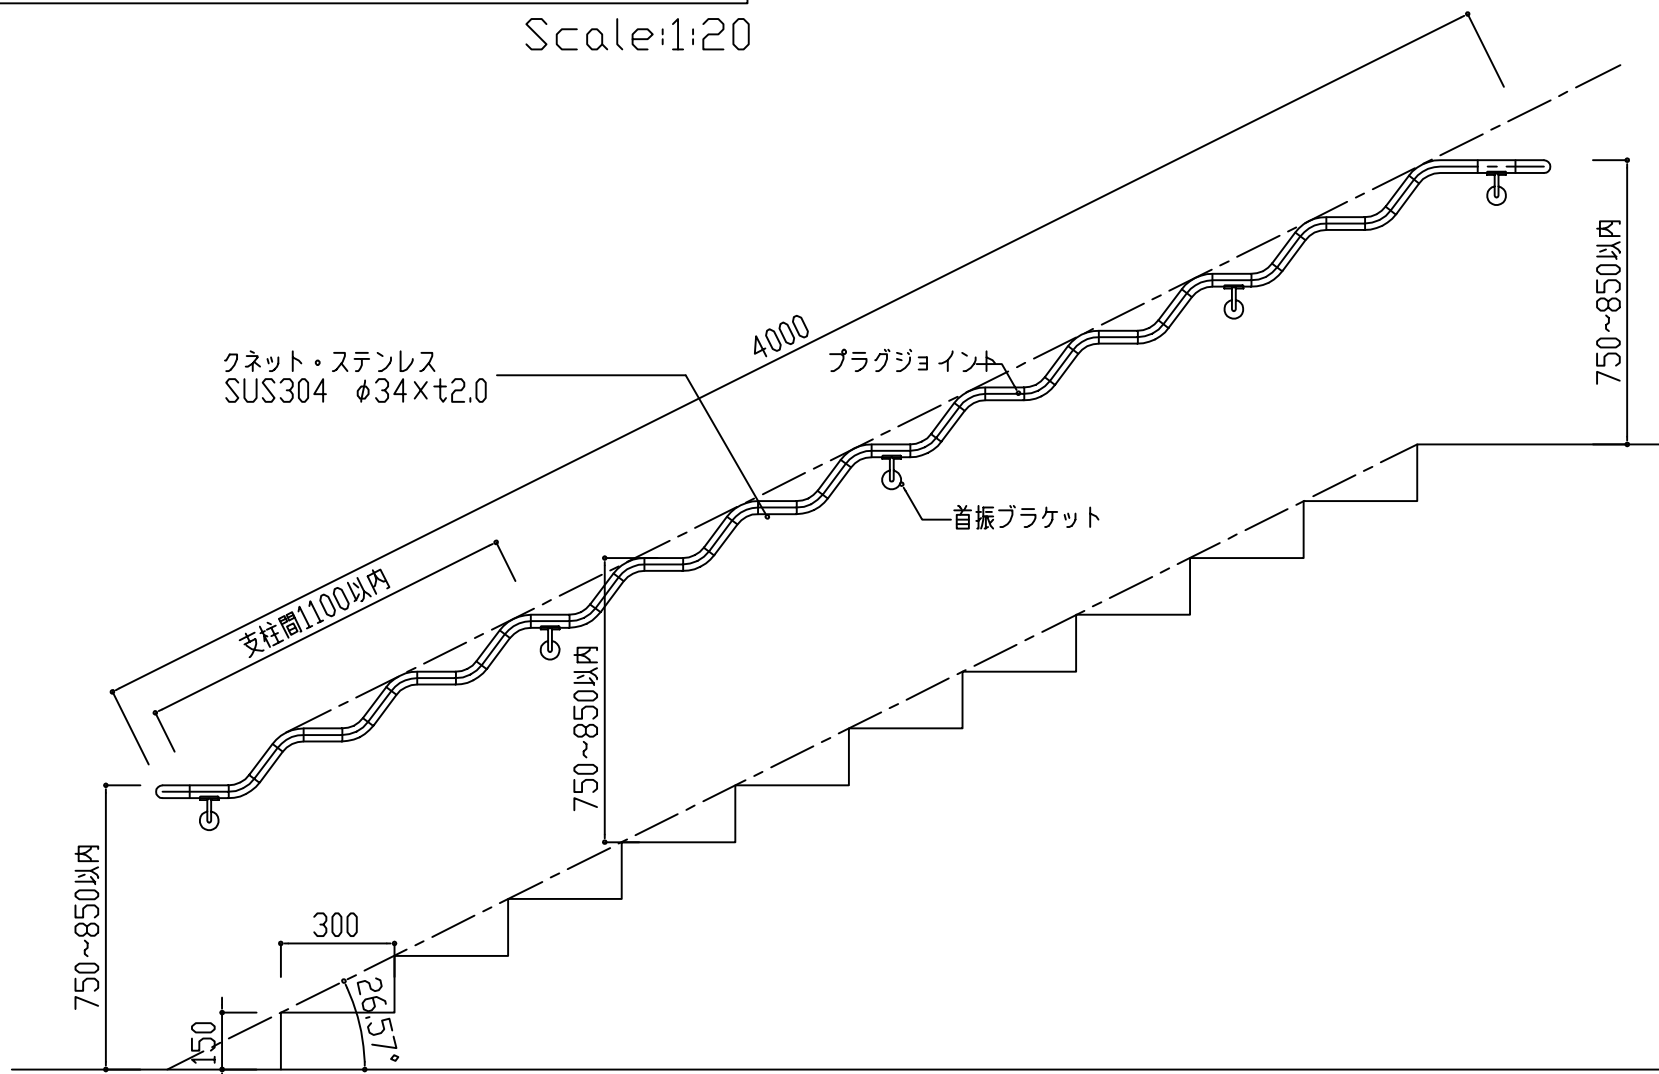

# Kicクネット 壁付型 (4M)

Scale:1:20

側面図 S=1/20

プラグジョイント S=1/2

平面図 S=1/20

KAWANO 株式会社カワノ	三角法	承認	検図	設計製図
	縮尺 1/20			小柳
作成年月日 2016年6月22日	図面名称	取付図	品番	KIC-STAND
分類 屋外手摺	品名	KICUNETTO-SUS-4M	図番	