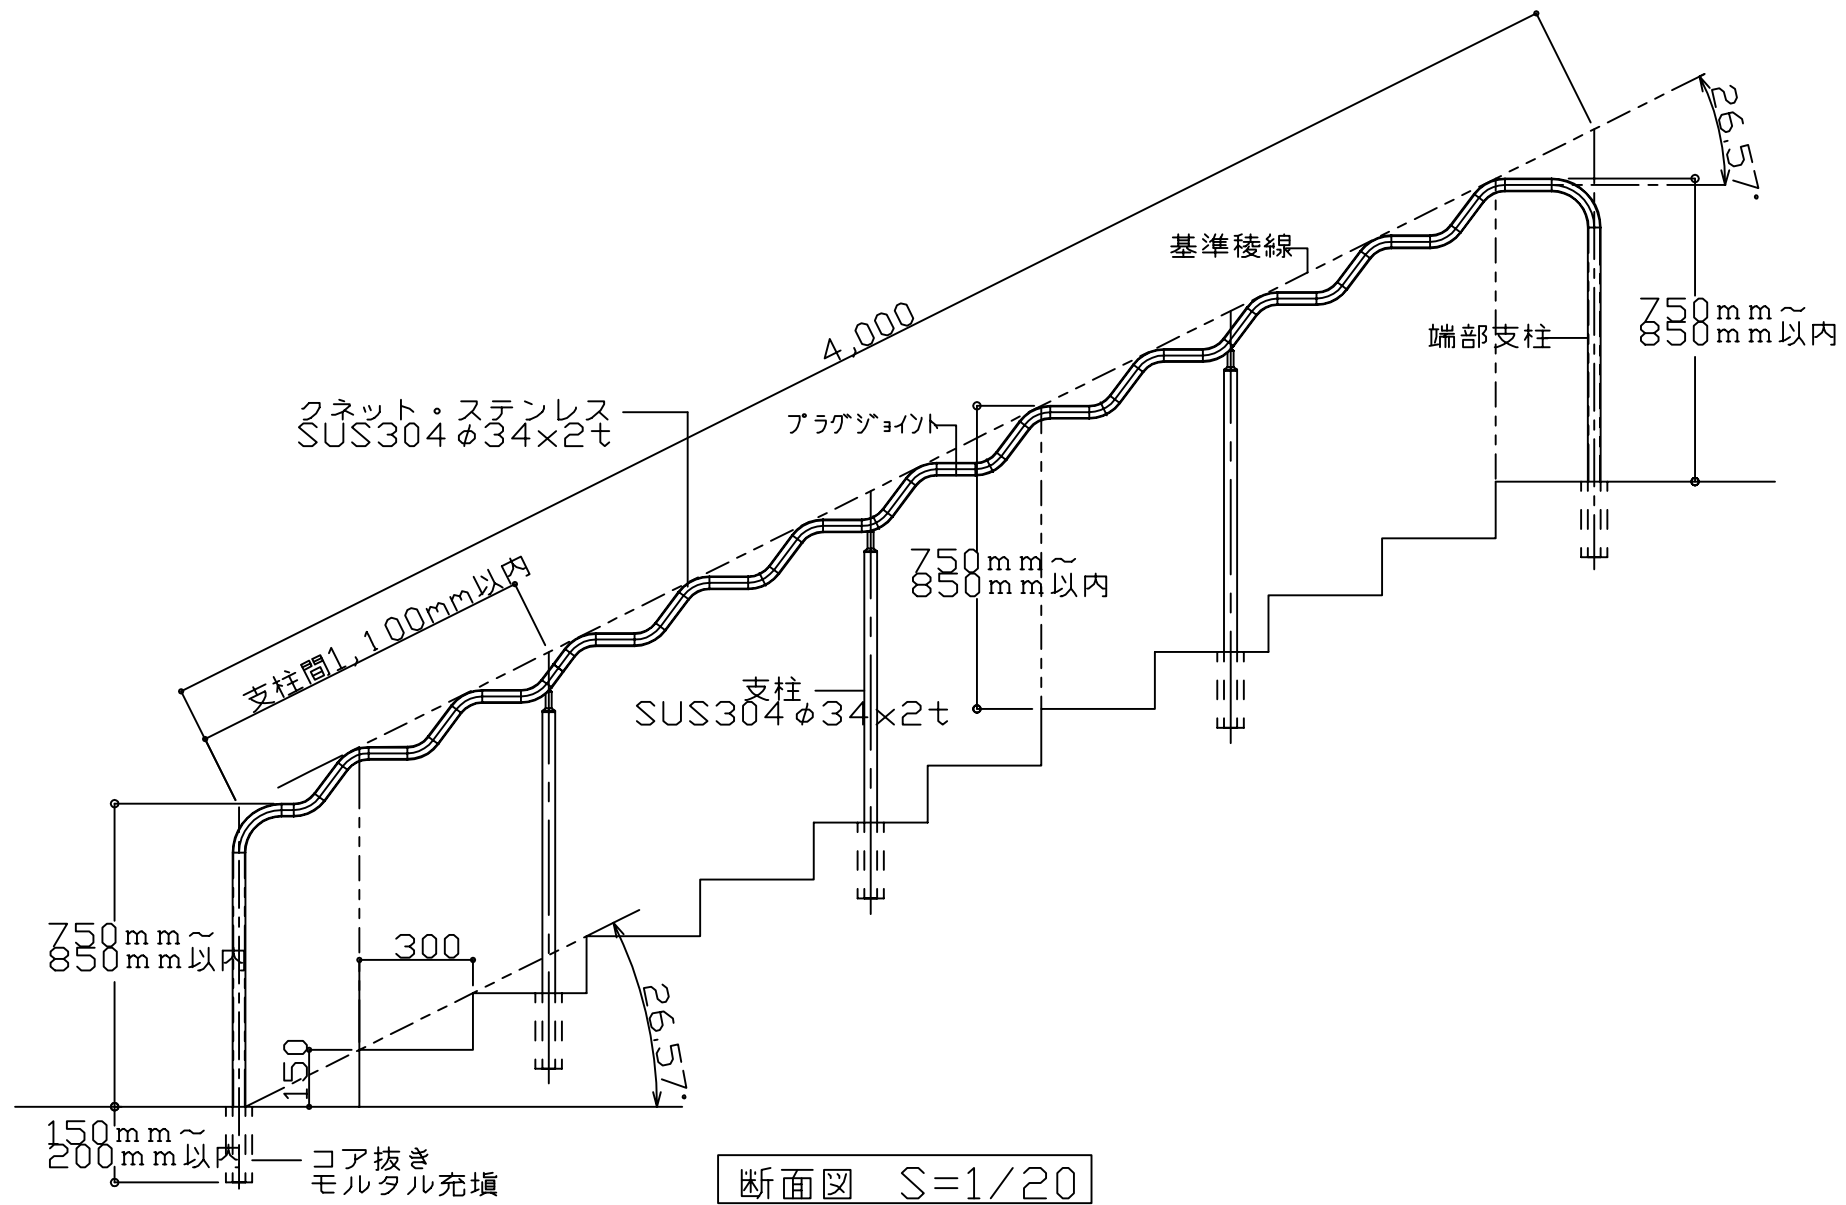

Kicクネット 自立端部一体型 (4M)

Scale:1:20

断面図 S=1/20

平面図 S=1/20

KAWANO 株式会社カワノ	三角法	承認	検図	設計製図
	縮尺 1/20			小柳
作成年月日 2016年6月22日	図面名称 取付図	品番 KIC-STAND		
分類 屋外手摺	品名 KICUNETTO-SUS-4M	図番		